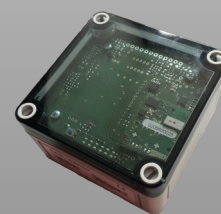

Riemtassen	
Geschikt voor	Artikel nummer
CP040	252022014
PD795	252022012
TC700	252022013

GSM-S PLUS ATEX / D.A.N.-Shalosh	
Artikel	Artikel nummer
Clip	252022002
Lederen riemtas	252022004
Baken	252022022